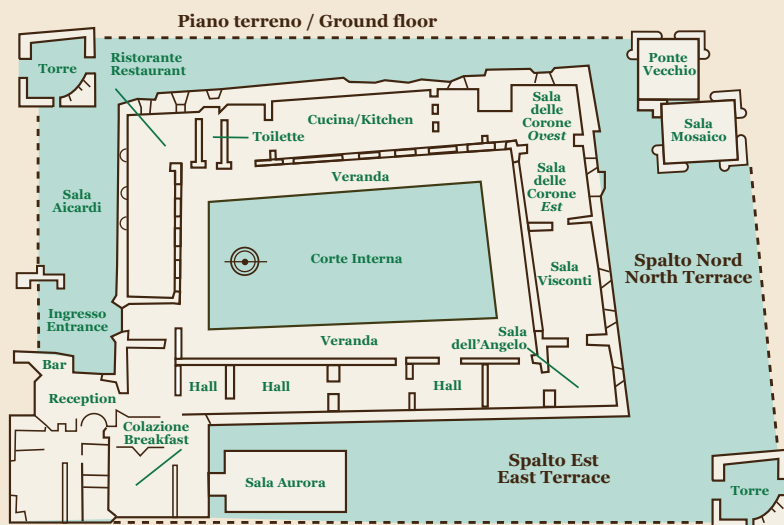

Sale / Halls	Dimensioni sale / Size of Halls			Posti / Places			
	m x m	h	m <sup>2</sup>	banchetti banquets	cocktails	conferenze / meetings	
Sala delle Corone*	16 x 7,5	5,5	120	90	160	90	60
Sala dei Visconti*	13x7,2	5,5	93	70	110	70	45
Sala degli Affreschi*	7,10x7,3	5,5	52	40	60	30	20
Sala dell'Angelo*	5,2x6,5	5,5	27	22	35	20	12
Sala Aicardi	5,45x22	5,5	120	90	150	100	80
Sala del Mosaico	9,10x7,2	6	65	50	70	50	35
Ponte Vecchio	7x7	8	49	40	70	-	-
Sala Aurora	1,5x8	5	120	100	200	-	-
Sala del Concilio	34x17,6	aperto/open	600	-	-	-	-
Corte interna/Court	35x4,5	3,6	157	-	-	120	80
Sala del Tesoro	6x6,5	4,5	39	-	-	25	20
Suite 126	7,5x7,5	4	56	-	-	35	25
Parco/Park			80.000	-	-	-	-