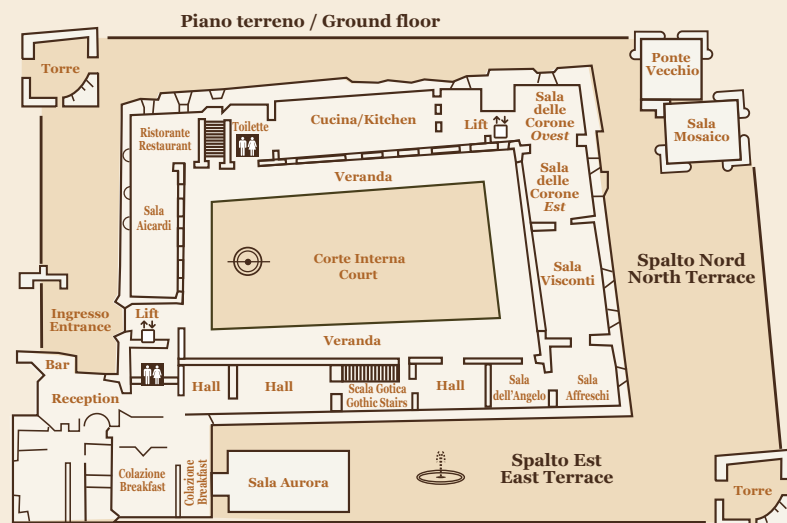

Sale / Halls	Dimensioni sale / Size of Halls			Posti / Places			
	m x m	h	m <sup>2</sup>	banchetti banquets	cocktails	conferenze / meetings	
Sala delle Corone	16 x 7,5	5,5	120	90	160	90	60
Sala dei Visconti	13 x 7,2	5,5	93	70	110	70	45
Sala degli Affreschi	7,10 x 7,3	5,5	52	40	60	30	20
Sala dell'Angelo	5,2 x 6,5	5,5	27	22	35	20	12
Sala Aicardi	5,45 x 22	5,5	120	90	150	100	80
Sala del Mosaico	9,10 x 7,2	6	65	50	70	50	35
Ponte Vecchio	7 x 7	8	49	40	70	-	-
Sala Aurora (all'aperto)	1,5 x 8	5	120	100	200	-	-
Corte interna/Court	34 x 17,6	aperto/open	600	-	-	-	-
Sala del Concilio	35 x 4,5	3,6	157	-	-	120	80
Sala del Tesoro	6 x 6,5	4,5	39	-	-	25	20
N. 66 Camere/Rooms							
Parco/Park			80.000	-	-	-	-