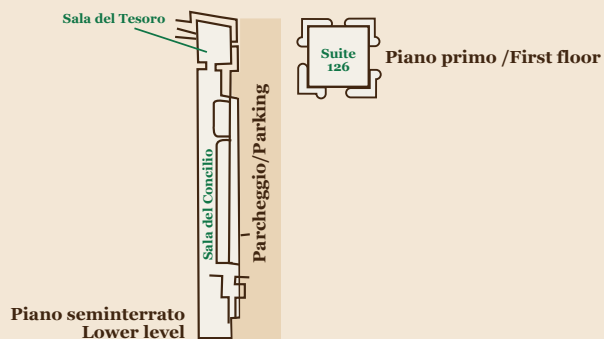

Sale / Halls	Dimensioni sale / Size of Halls			Posti / Places			
	m x m	h	m <sup>2</sup>	banchetti banquets	cocktails	conferenze / meetings	
Sala delle Corone*	16 x 7,5	5,5	120	90	160	90	60
Sala dei Visconti*	13x7,2	5,5	93	70	110	70	45
Sala degli Affreschi*	7,10x7,3	5,5	52	40	60	30	20
Sala dell'Angelo*	5,2x6,5	5,5	27	22	35	20	12
Sala Aicardi	5,45x22	5,5	120	90	150	100	80
Sala del Mosaico	9,10x7,2	6	65	50	70	50	35
Ponte Vecchio	7x7	8	49	40	70	-	-
Sala Aurora	1,5x8	5	120	100	200	-	-
Sala del Concilio	34x17,6	aperto/open	600	-	-	-	-
Corte interna/Court	35x4,5	3,6	157	-	-	120	80
Sala del Tesoro	6x6,5	4,5	39	-	-	25	20
Suite 126	7,5x7,5	4	56	-	-	35	25
Parco/Park			80.000	-	-	-	-