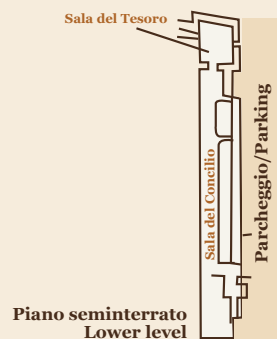

Sale / Halls	Dimensioni sale / Size of Halls			Posti / Places			
	m x m	h	m <sup>2</sup>	banchetti banquets	cocktails	conferenze / meetings	
Sala delle Corone	16 x 7,5	5,5	120	90	160	90	60
Sala dei Visconti	13 x 7,2	5,5	93	70	110	70	45
Sala degli Affreschi	7,10 x 7,3	5,5	52	40	60	30	20
Sala dell'Angelo	5,2 x 6,5	5,5	27	22	35	20	12
Sala Aicardi	5,45 x 22	5,5	120	90	150	100	80
Sala del Mosaico	9,10 x 7,2	6	65	50	70	50	35
Ponte Vecchio	7 x 7	8	49	40	70	-	-
Sala Aurora (all'aperto)	1,5 x 8	5	120	100	200	-	-
Corte interna/Court	34 x 17,6	aperto/open	600	-	-	-	-
Sala del Concilio	35 x 4,5	3,6	157	-	-	120	80
Sala del Tesoro	6 x 6,5	4,5	39	-	-	25	20
N. 66 Camere/Rooms							
Parco/Park			80.000	-	-	-	-